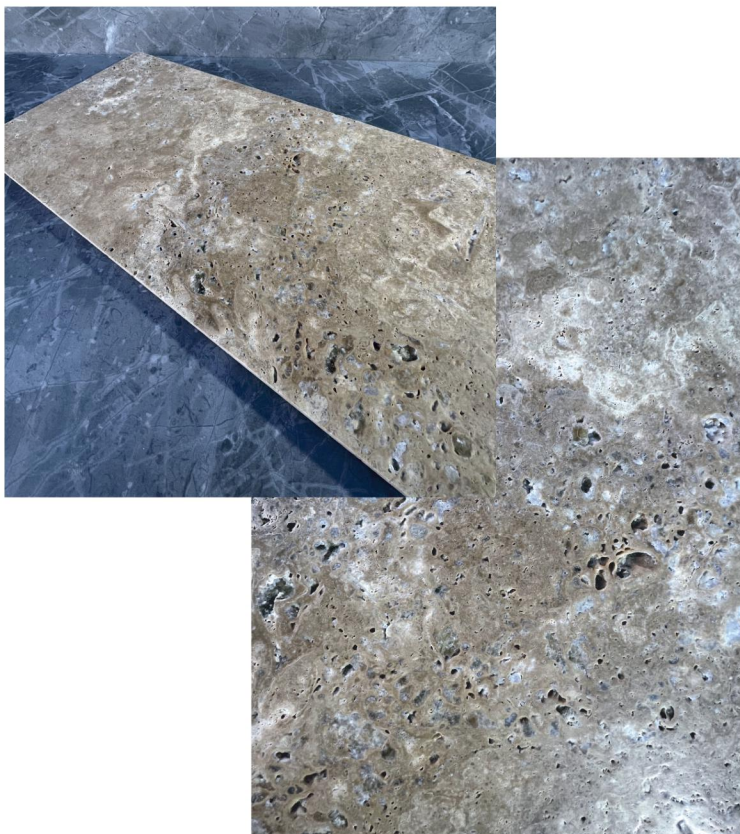

Травертин Арарат,
полированный, без
заполнения

Цена от 2 975 руб.*