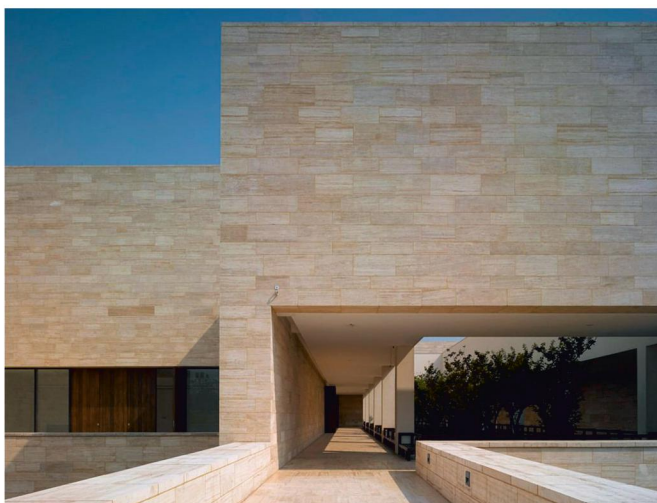

Травертин и оникс популярны для облицовки стен, полов, мебели и элементов декора. Долговечны и вписываются в разные стили интерьера. Базальт, туф, травертин и оникс - отличный выбор для создания уникального и привлекательного проекта.