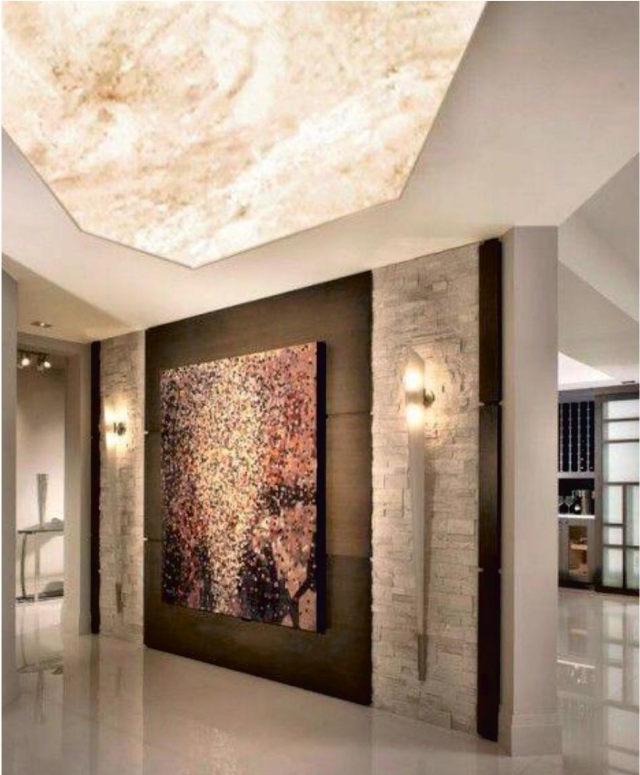

ОБЛАСТЬ ПРИМЕНЕНИЯ