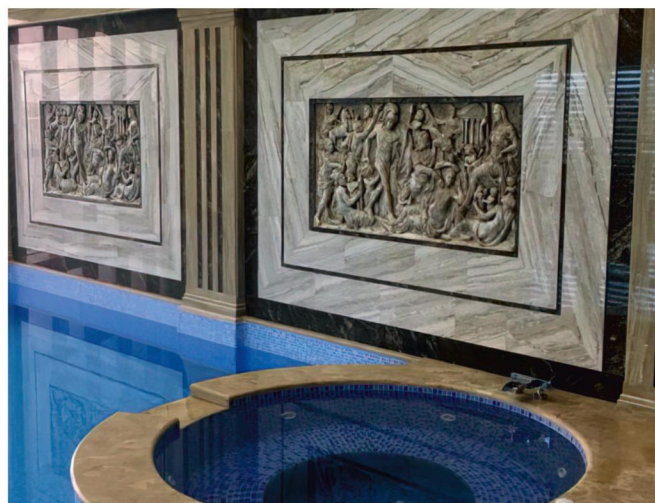

Травертин и оникс популярны для облицовки стен, полов, мебели и элементов декора. Долговечны и вписываются в разные стили интерьера. Базальт, туф, травертин и оникс - отличный выбор для создания уникального и привлекательного проекта.